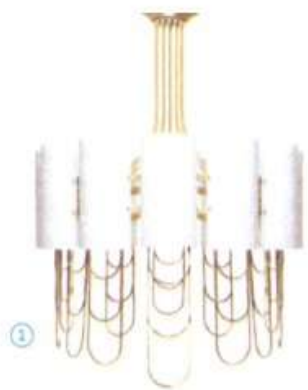

2023 - n. 10 - anno XXVII - Mensile - AUT. 6.30 € - BE 4,10 €

Modici S.r.l.

[COSA C'È DI NUOVO]

Chandelier

A QUALCUNO PIACE BIANCO...

tendenza

Prendi una forma, riproducila in solo bianco e l'avrai resa 'pura', esaltata nella sua essenza. È per questo che, quando un oggetto è di successo, spesso viene rieditato senza colore. Per dichiararne l'iconicità e tributare un inno alla forma. Così a noi viene subito voglia di impossessarci di quel pezzo che sembra assunto a un nuovo livello di perfezione. Ci è successo con questi chandelier, evoluzione in forma di lampadario dell'antico candelabro che splendeva nei palazzi nobiliari francesi dell'Ottocento. Sono oggetti in cui investire, per il potere che hanno di arredare e creare atmosfera. Specie se - come qui li proponiamo - sono abbinati a tavoli scultura di forte impatto...

CON L'ABITO BIANCO
Cosa succede se un'icona del design come questo lampadario del 1958 è riproposta in veste Matt White? Cambia faccia e ne è esaltata la pura silhouette!

Laccatura lucida nel **TAVOLO Myon** [Frag, ø cm 180x74h € 9.125]. Sopra: linee classiche per il **VASO Verso**, con manici [Ferm Living, ø cm 18x 27h € 99]; décor geometrico nel **VASO Domino** [The Socialite Family, ø cm 6x15h € 39].

| SHOPPING LIST |

① La sua forma evoca il cadere delle gocce d'acqua: Niagara ha il paralume in marmo Estremoz, scolpito e levigato a mano, ed elementi a corona in tondino di ottone spazzolato [Ginger & Jagger, ø cm 110x130h prezzo su richiesta]. ② Dal progetto del 1958 del designer Gino Sarfatti, il modello 2097 è ora riproposto nella nuova finitura bianco opaco e in una dimensione extra large, con 75 lampadine a Led che si innestano nella struttura centrale in tubo metallico [Flos, da ø cm 100x88h € 3.500]. ③ Tre scimmiette si arrampicano nell'ironico, artistico e irriverente Monkey Chandelier di Marcantonio, in resina [Seletti, ø cm 80x105h € 2.033].