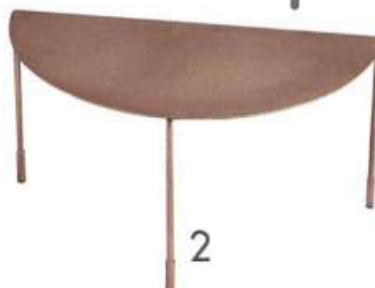

2 Ha il piano rivestito in pelle per il tavolino **Twiggy di Cantori** (www.cantori.it); le gambe sono in ferro antracite. Misura Ø 100 x H 30 cm. Costa a partire da **1.540** euro.

IN QUESTO CASO LO SPUNTO ARRIVA DALLA FINITURA DEI PIEDINI DELL'IMBOTTITO, A CUI SI INTONANO BENE QUELLE DEL PIANO E DELLA BASE TREPPIEDI. GIUSTE ANCHE LE PROPORZIONI

OTTICO E CALCE: ANCHE I BIANCHI HANNO DIVERSE SFUMATURE E, IN GENERE, L'UNIONE CREA PIACEVOLI CONTRASTI. QUESTO È VALORIZZATO DALLA DIFFORMITÀ DELLE SUPERFICI BOUCLÉ E LISCIA

1 **Sospiro di Maxdivani** (www.maxdivani.it) ha gli schienali modulabili grazie a un meccanismo che aumenta la profondità della seduta. Misura L 392 x P 113/123 x H 82 cm e costa **8.784** euro.

2 Base decentrata rispetto al piano per **Myon di Frag** (www.frag.it) in Mdf laccato lucido. In più misure: Ø 48 x H 48 cm, Ø 80 x H 36 cm e Ø 120 x H 28 cm. Costa a partire da **1.490** euro + Iva.

1 **Noah di Zanotta** (www.zanotta.it) ha i cuscini della seduta in poliuretano e memory e dello schienale in 100% piuma d'oca; i piedini sono in acciaio nichel. Misura L 186/230/268,5 x P 93 x H 85 cm. Costa da **6.375** euro.

2 **Hoodi di Midj** (www.midj.com) in metallo verniciato con piano a mezzaluna in metallo o rivestito in cuoio è disponibile in tre formati e 3 varianti di colore. Nella misura L 60 x P 30 x H 32 cm costa da **190,32** euro.