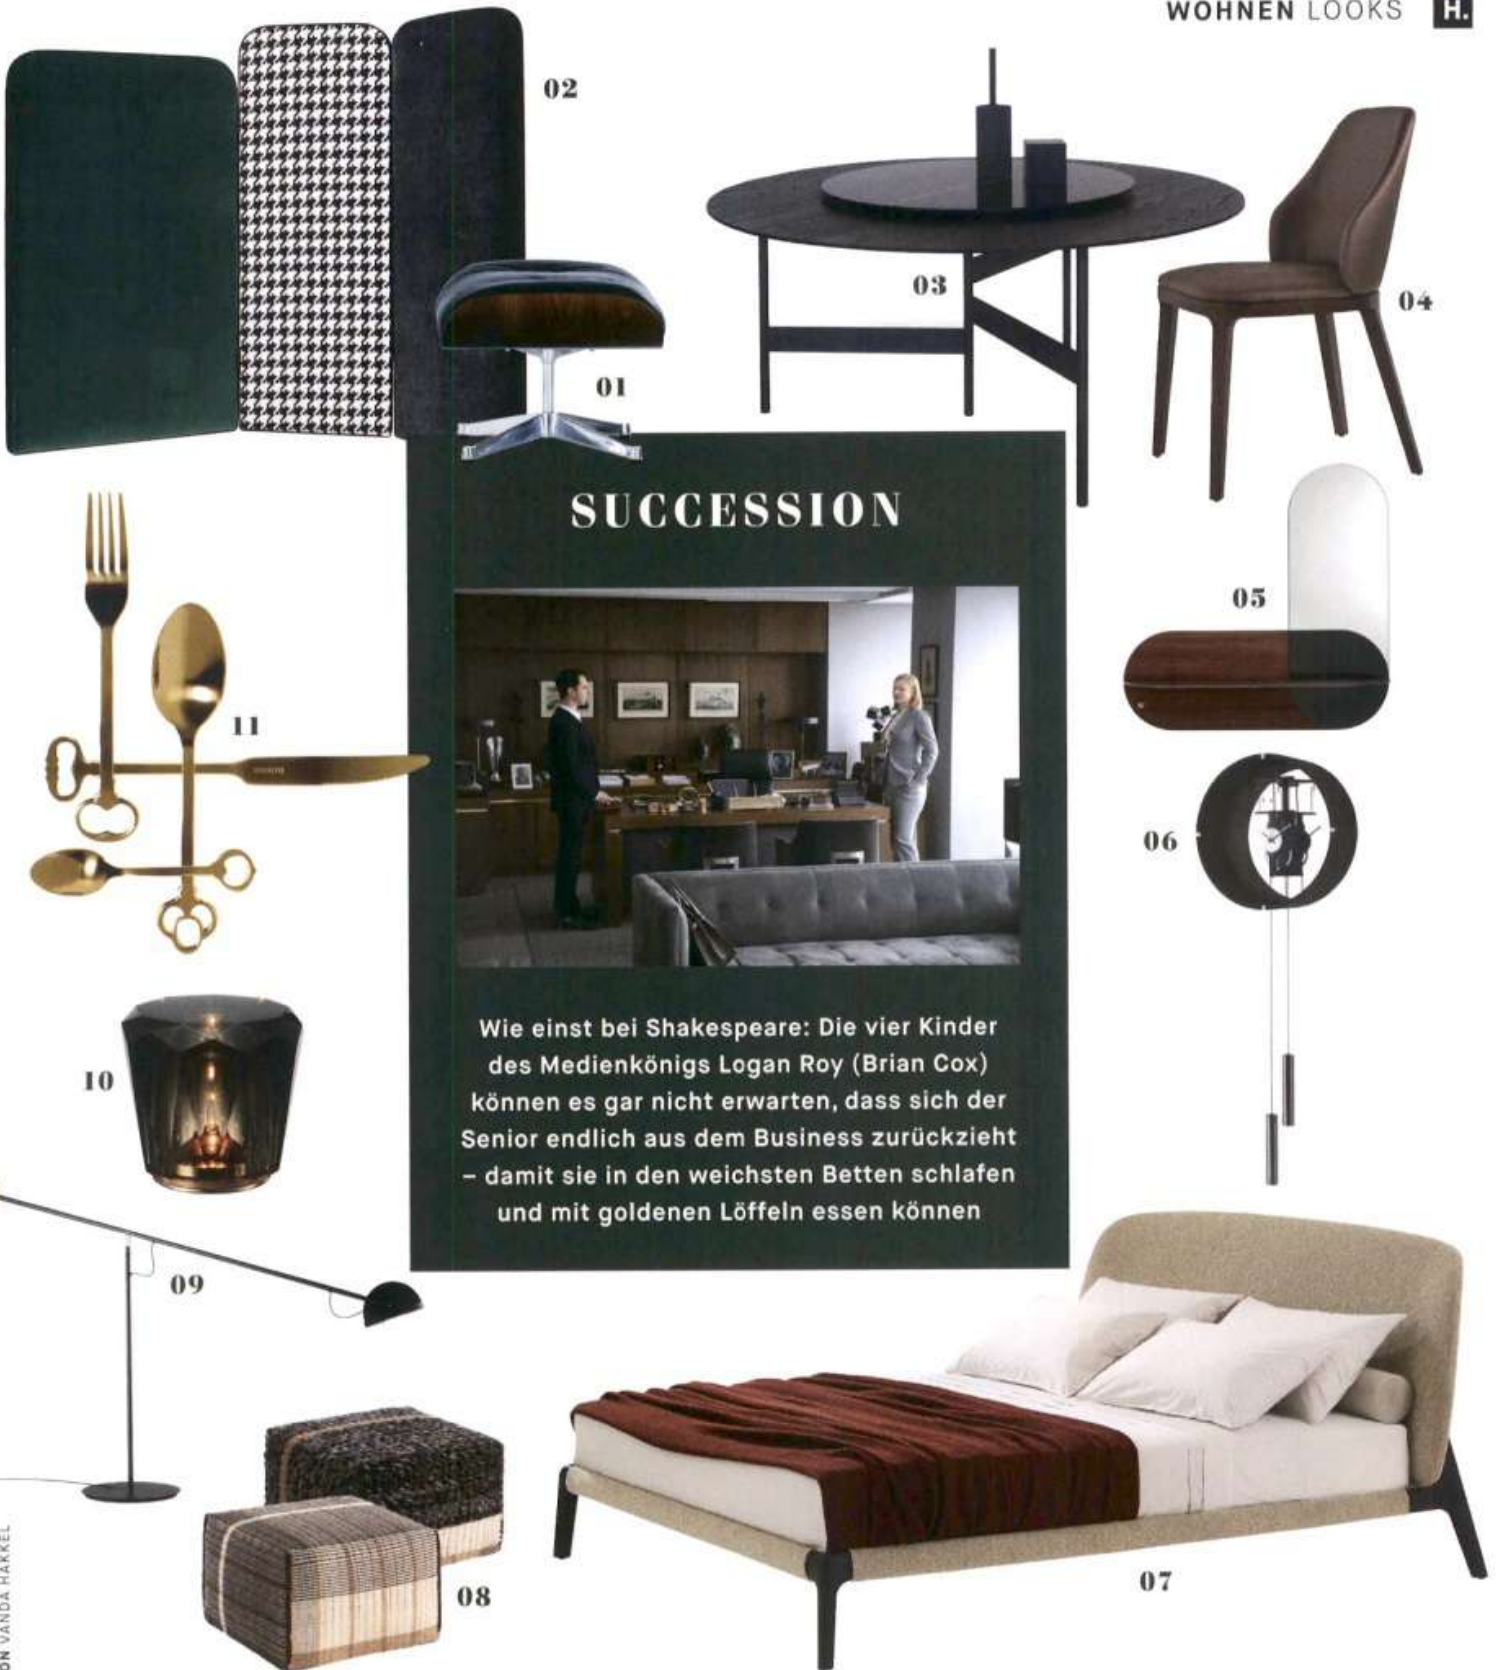

SUCCESSION

Wie einst bei Shakespeare: Die vier Kinder des Medienkönigs Logan Roy (Brian Cox) können es gar nicht erwarten, dass sich der Senior endlich aus dem Business zurückzieht – damit sie in den weichsten Betten schlafen und mit goldenen Löffeln essen können

01 Der von Charles und Ray Eames in den Fifties entworfene *Lounge Chair* verbindet Eleganz mit ultimativem Komfort. Von VITRA 02 Die Paneele des Paravents *Diva* sind unterschiedlich groß und lassen sich beliebig anordnen. Von ARFLEX 03 Drei schlanke Beine, verbunden durch Metallstreifen: Der Tisch *Notes* von Massimo Mariani hat Rhythmus. Von LIVING DIVANI 04 *Doa* ist ein klassischer Stuhl mit sichtbarem Holzrahmen. Von Alessandro Dubini für FRAG 05 *Rolf Benz 936* – das Spiegelregal überzeugt mit geometrischer Schönheit. Entworfen von Labsdesign für ROLF BENZ 06 Pendeluhr *Tic Tac 14* mit Handaufzug; Design von Studio G&R für GALLOTTI&RADICE 07 Emmanuel Gallina wollte mit *Curve* ein leichtes Bett in typischer POLIFORM-Eleganz schaffen 08 Pouf *Reversible Black* von GAN RUGS 09 Die Leuchte *Copérnica* fühlt sich schwerelos an. Von Ramírez i Carrillo für MARSET 10 Ein dunkler Kristallglasschirm zeichnet Ryuichi Kozekis Tischleuchte *Xtal Acrux/Dark Gray* aus. Von AMBIENTEC 11 Aus alten Schlüsseln wird Besteck: *Keytlery Gold* von SELETTI