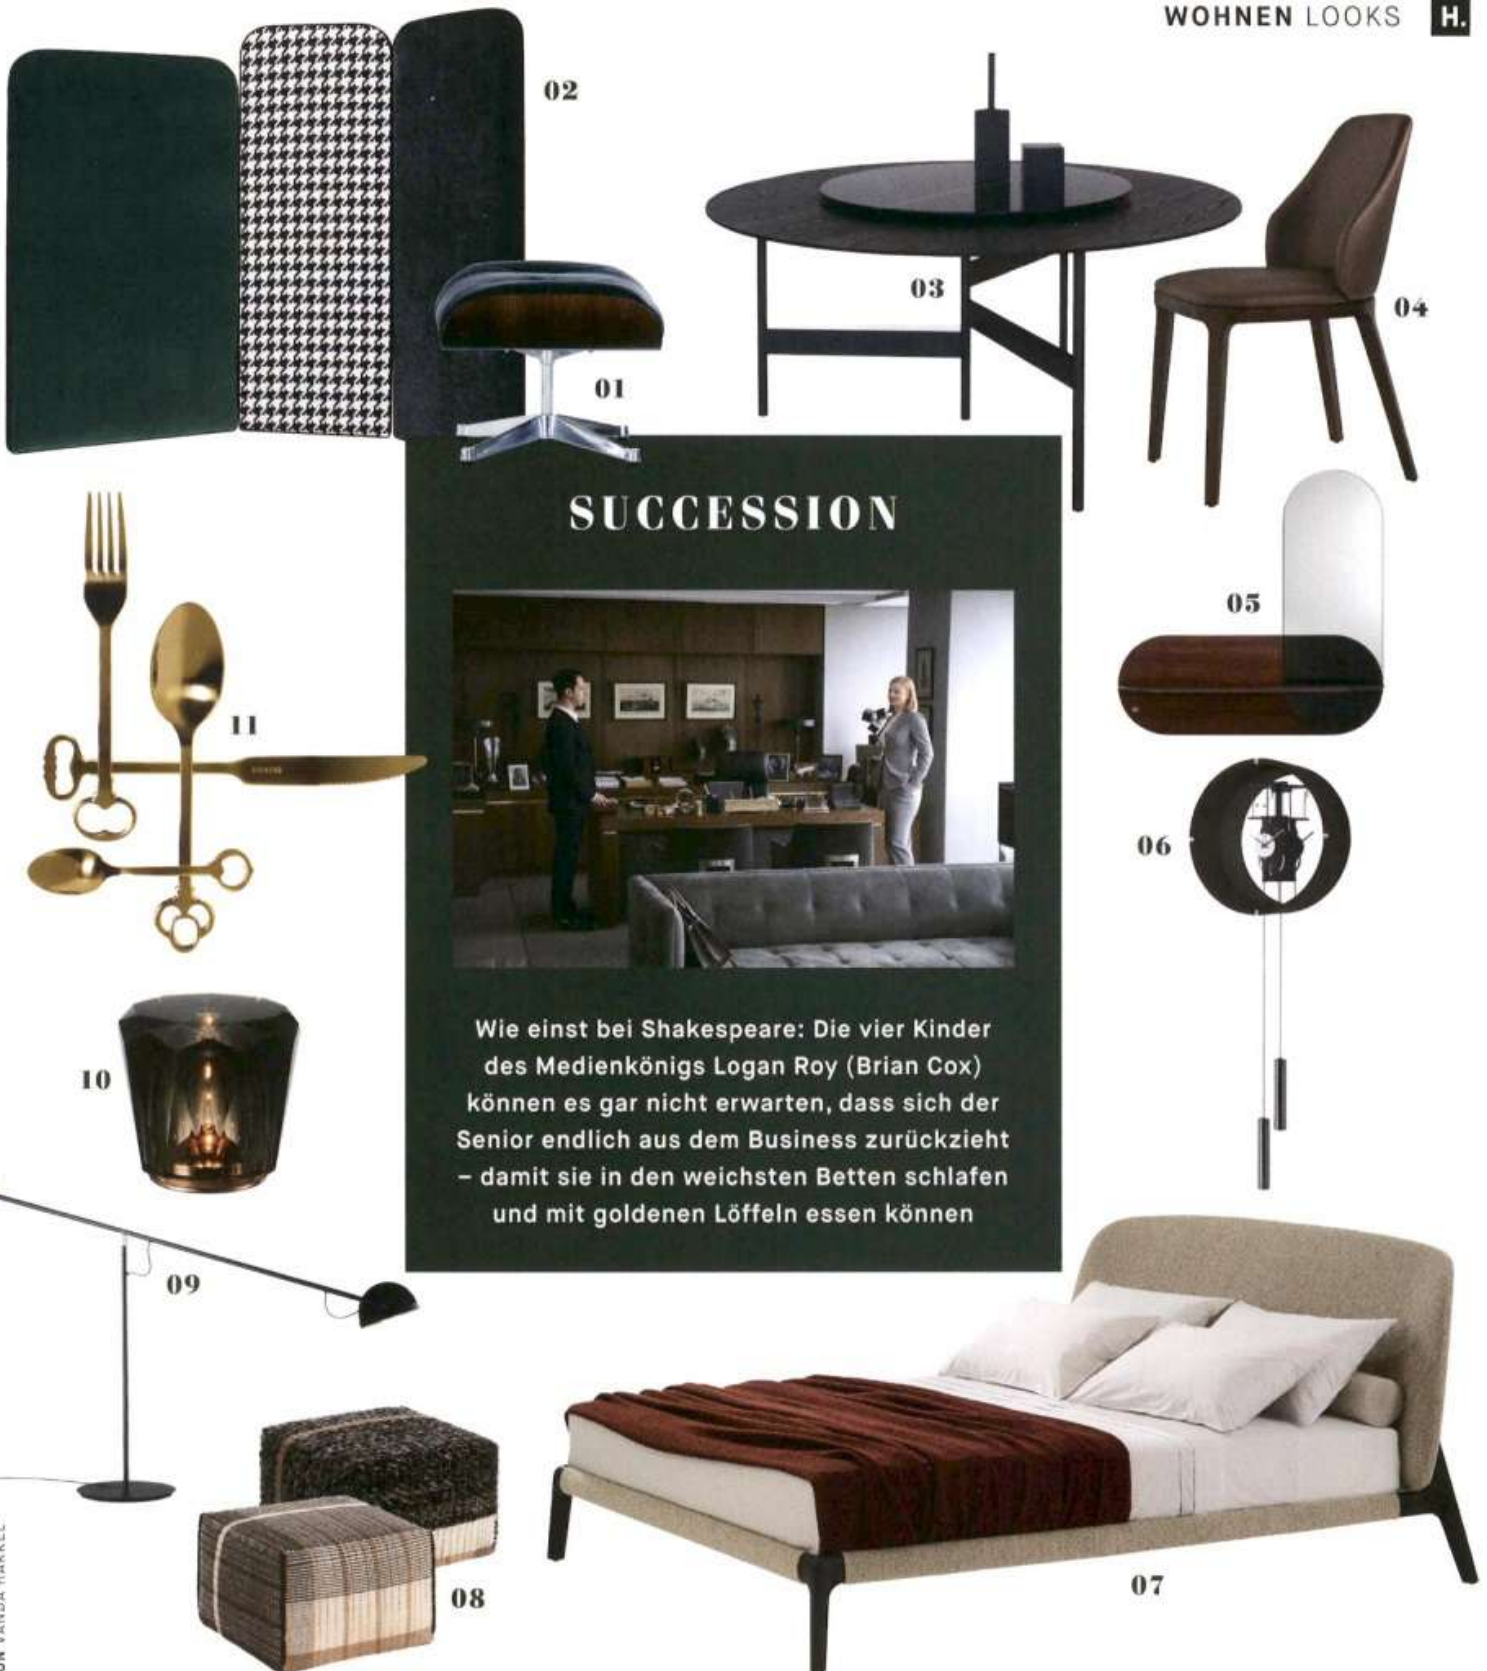

SUCCESSION