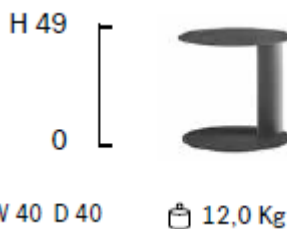

Bler 40

FG 538.00

Designer: Oscar e Gabriele Buratti

Tavolino fianco divano con struttura e top in acciaio verniciato effetto spazzolato e gamba rivestita in cuoio. Disponibile in due misure.

Sofa side table with steel structure and top, finished with a brushed effect, leg upholstered in saddle leather. Available in two sizes.

Certificazioni/Certifications:

Peso/Weight 12,0 Kg
Cubaggio/cubage: 0,12 m³ -
45x45x57 cm

Materiali/Materials:

02 Saddle leather - cuoio