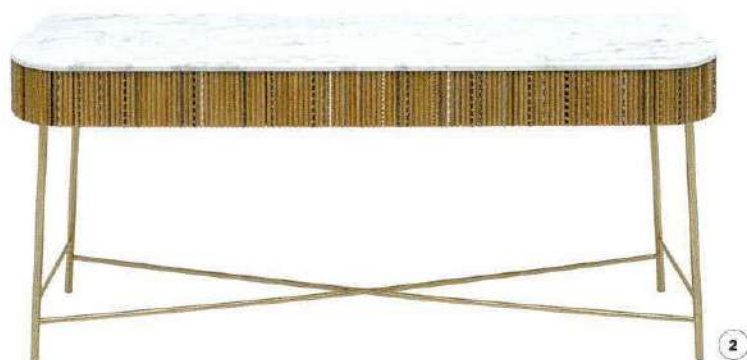

AD Collector

LES TENDANCES
DU MOMENT
À DÉCOUVRIR
ABSOLUMENT

JEUNES
CRÉATEURS
LA GÉNÉRATION
À SUIVRE

DESIGN LE GRAND GUIDE 2022

CANAPÉS, RANGEMENTS,
TABLES, CUISINES...
LES PLUS BELLES NOUVEAUTÉS

Silhouettes fuselées

1. Console en fibre de verre et résine peau de pêche. | 140 x h 84 x p 32 cm, design Lukas Cober, *New Wave*, **Galerie Gosserez**.

2. Console en chêne français plissé, base en laiton brossé et plateau en marbre. | 200 x h 85 x p 50 cm, design Nada Debs, *Funquetry Pleated Console*, **Nada Debs**.

3. Console avec plateau en marqueterie de corne, piètement laiton gougé patiné. | 140 x h 75 x p 50 cm, *Centaures*, **Pinto**.

4. Console en laiton. | 140 x h 85 x p 43 cm, design Nikita Bettoni, *Convivium console*, **De Castelli**.

2. Bureau structure tubulaire métallique, noyer sombre.
l 130 × h 79 × p 67 cm, design Éric Jourdan, *Alando*, Ligne Roset.

3. Bureau structure acier laqué, plateau et tiroir en mdf plaqué frêne teinté.
l 148 × h 74 × p 56 cm, design Rémi Bouhaniche, *Briord*, Cinna.