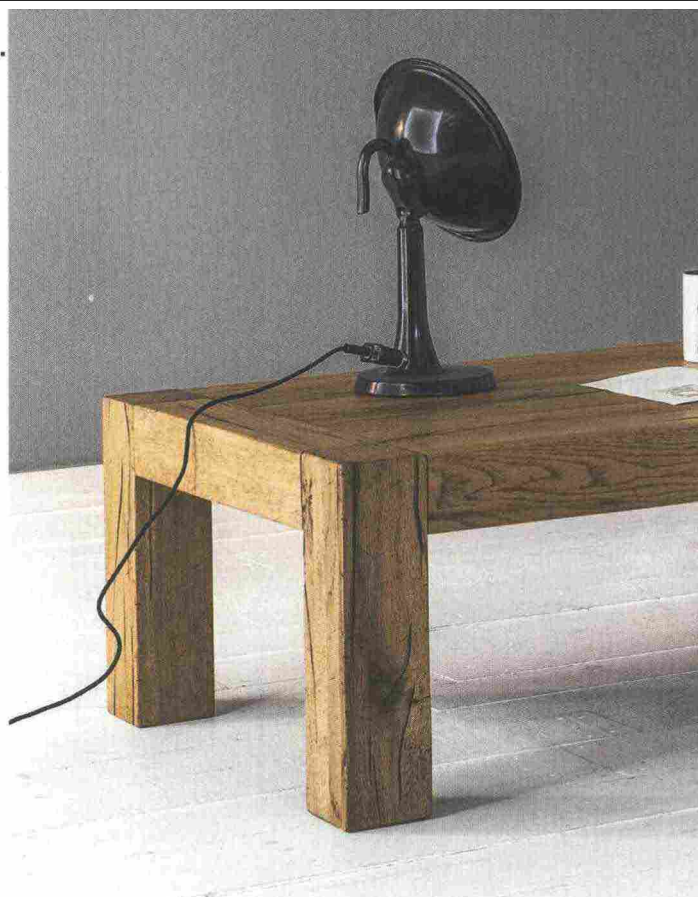

SCELTE **D'ARREDO** .....

Tavolini & coffee table: utili e belli

Nel living offrono un indispensabile piano d'appoggio a divani e poltrone, con dimensioni ampie o contenute per spostarli con facilità. Linee classiche o di design e materiali di qualità: legno massello, acciaio, pelle, marmo...

DI ALBA FERULLI

Bontempi Casa: Alfred

La struttura in acciaio, disponibile in 12 colori, funge da portariviste. Piano in legno laccato o impiallacciato. Dimensioni: cm 45 diametro, h 49.

da 292 euro
www.bontempi.it

Frag: (Re)covered

Firmato da Analogia Project, il coffee table dal carattere vintage con struttura in metallo interamente

Devina Nais: Brooklyn

Piano e gambe squadrate di forte spessore in rovere massello, finitura Holand Naturale. Cm 130x80x45h.

660 euro
www.devinanais.com