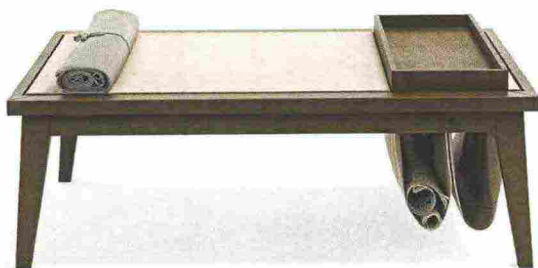

Egoitaliano: Bergen

In rovere, con cover removibile in pelle di vari colori che si ripiega diventando una comoda tasca. Collezione Egolab, design Giammetta e Melasi, misure cm 85x60 e cm 110x80.

▼ **da 880 euro**
www.egoitaliano.com