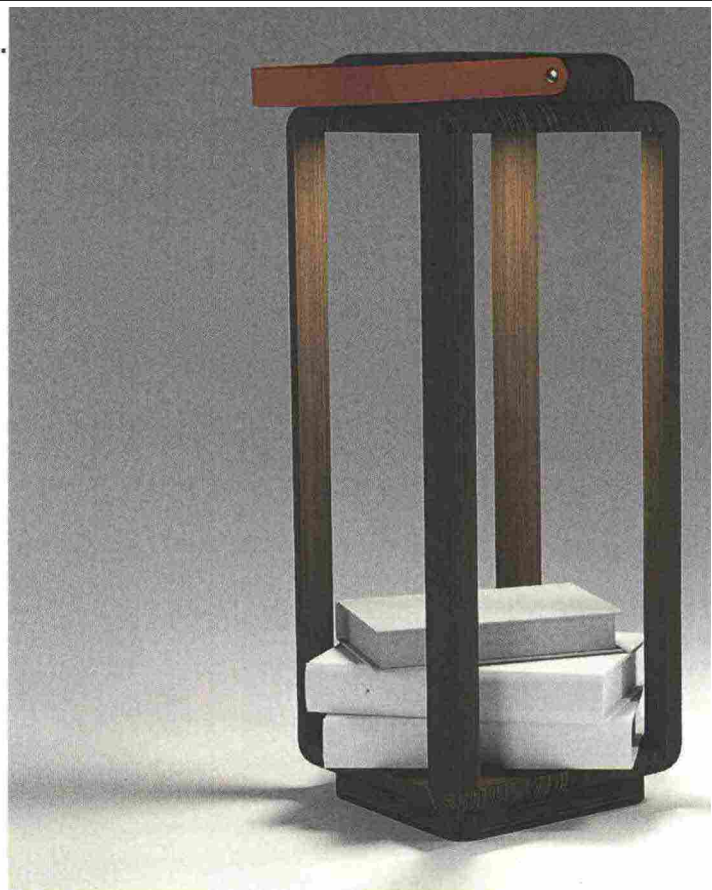

Bontempi Casa: Flower

Giocoso il tavolino in acciaio con piano sagomato a forma di corolla. In dieci colori, vivaci o neutri, cm 48x48x45/55h.

▼ **da 195 euro**
www.bontempi.it

SCELTE D'ARREDO

**Bontempi Casa:
Pattern**

In acciaio con decoro al laser, questo tavolino-seduta è prodotto in tredici nuance e misura cm 45x40, altezza cm 30 o 45.

▲ da 266 euro
www.bontempi.it

Bross: Mika

Base e struttura in metallo verniciato nero, top in rovere tinto, laccato o Fenix nero. Altezza cm 61, piano cm 54. Design M. Schmidt.

▼ da 698 euro
www.bross-italy.com

Porada: Fritz

Una serie di tavolini con piani in legno di forme geometriche diverse, in essenza o in laccato brillante, chiusi da una cornice in massello di noce canaletta. La base, alta cm 53,