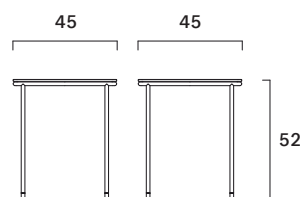

## Square 52

FG 465.52  
design Christophe Pillet

Set di tavolini con struttura in tubo d'acciaio verniciato e piano in marmo o effetto cemento. Puntali in alluminio spazzolato o su richiesta ottone spazzolato.

Set of side tables with steel lacquered tubular base and marble or concrete effect top. With brushed aluminium tips or brushed brass on request.

Peso con/Weight with Concrete Top: 5,4 kg  
Cubaggio/Cubage: 0,15 m<sup>3</sup> 7,8 Kg 49x49x61 cm

Peso con/Weight with Marble Top: 13,5 kg  
Cubaggio/Cubage: 0,15 m<sup>3</sup> 5,4 Kg 49x49x61 cm  
0,02 m<sup>3</sup> 12,8 Kg 49x49x8 cm