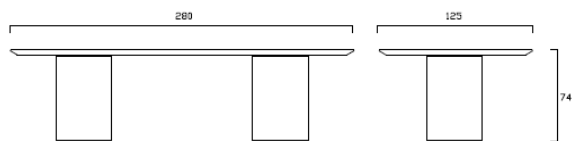

Myon 280 FG 541.11

Designer: Oscar e Gabriele Buratti

Tavolo tondo e ovale in bra di legno mdf
laccato lucido.

Round or oval table in glossy laquered mdf
wood ber.

W 280 D 125 BASE 2X35,0 Kg TOP 90,0 Kg

BASE 0,64 m³ - 55,0 Kg - 85x85x88 cm
(Bancale compreso / Pallet included)

TOP 0,92 m³ - 160,0 Kg - 305x150x20 cm
(Gabbia di legno compresa / Wooden crate included)

Certificazioni/Certifications:

Espanso/Foam: /

Legno/Wood: CARB II
TSCA TITLE VI

Materiali / Materials

Rivestimento: -
Seat upholstery: -