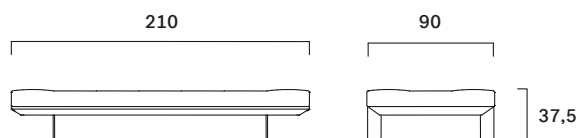

## Hudson day bed

FG 477.00  
design Gordon Guillaumier

Day bed con struttura in massello di frassino tinto color noce. Gambe in metallo verniciato finitura grigio scuro spazzolato. Cuscino di seduta rivestito in pelle con impunture matelassé.

Day bed with solid ash solid wood frame. Painted metal legs with a brushed dark grey finishing. Leathered seat cushion with matelassé backstitch.

Peso/Weight: 56,8 kg  
Cubaggio/Cubage: 0,93 m<sup>3</sup> 65 Kg 219x99x43 cm