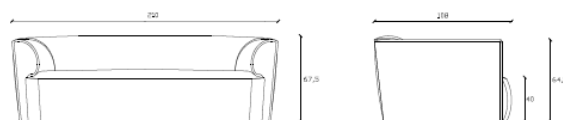

**Certificazioni/Certifications:**

Espanso/Foam: TB117-2013  
BS5852

Legno/Wood: CARB II  
TSCA TITLE VI

Peso / Weight: 65,4 Kg  
Cubaggio / Cubage: 2,32 m<sup>3</sup> - 118 Kg - 220x120x88 cm

**Materiali / Materials**

Struttura interna: Legno  
Inside structure: Wood

Gast 240  
FG 521.01