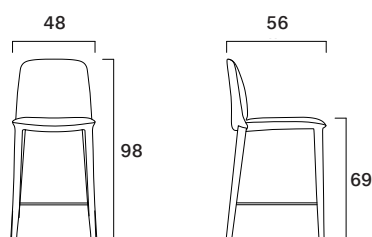

Elf C

FG 497.10
design Gordon Guillaumier

Famiglia di sgabelli imbottiti e rivestiti in pelle o tessuto. Schienale flessibile con anima in acciaio flessibile. Base disponibile a 4 gambe, imbottite e rivestite in pelle, tessuto, oppure in acciaio con altezza regolabile.

Peso/Weight: 11,4 kg
Cubaggio/Cubage: 0,38 m³ 14,4 Kg 63x53x114 cm

Certificazioni / Certifications

Espano/Foam: TB117-2013 Section 3
BS5852 Part 2
CLASSE 1IM

Legno/Wood: CARB II
TSCA TITLE VI

Su richiesta / Upon request