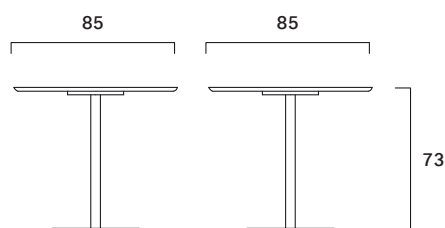

Doni 73

FG 485.00
design Giofra

Lounge dining e bar table con base in acciaio verniciato oro, nero o bronzo spazzolato. Piano in marmo.

Lounge dining and bar table with a black, gold or brushed and brass-painted steel base. Marble top.

Peso/Weight: 52,1 kg
Cubaggio/Cubage: 0,22 m³ 25,0 Kg 80x53x53 cm
0,07 m³ 34,6 Kg 91x91x8 cm

Certificazioni / Certifications

Su richiesta / Upon request

OTHER TOPS AVAILABLE UPON REQUEST

Materiali / Materials