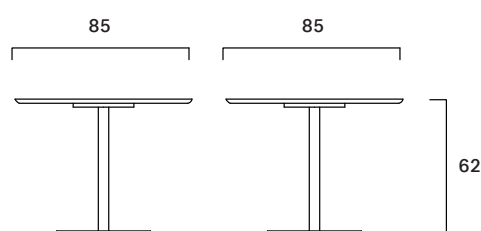

Doni 62

FG 485.01
design Giofra

Lounge dining e bar table con base in acciaio verniciato oro, nero o bronzo spazzolato. Piano in marmo.

Lounge dining and bar table with a black, gold or brushed and brass-painted steel base. Marble top.

Peso/Weight: 51 kg

Cubaggio/Cubage: 0,22 m³ 24,0 Kg 80x53x53 cm
0,07 m³ 34,6 Kg 91x91x8 cm

Certificazioni / Certifications

Su richiesta / Upon request

OTHER TOPS AVAILABLE UPON REQUEST

Materiali / Materials