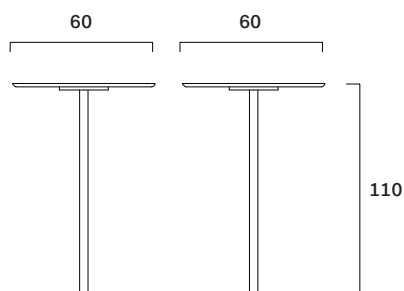

Doni 110

FG 485.02
design Giofra

Lounge dining e bar table con base in acciaio verniciato oro, nero o bronzo spazzolato. Piano in marmo.

Lounge dining and bar table with a black, gold or brushed and brass-painted steel base. Marble top.

Peso/Weight: 44 kg

Cubaggio/Cubage: 0,42 m³ 31,0 Kg 60x60x117 cm
0,04 m³ 21,0 Kg 66x66x8 cm

Certificazioni / Certifications

Su richiesta / Upon request

OTHER TOPS AVAILABLE UPON REQUEST

Materiali / Materials