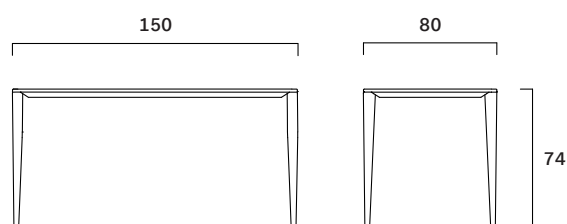

## Dante 150

FG 366.00  
design Michele di Fonzo

Scrivania o tavolo interamente rivestita in cuoio.  
Fully upholstered leather desk or table.

NOT AVAILABLE FOR  
SALE IN THE AMERICAN  
CONTINENT AND UK

Peso/Weight: 45 kg  
Cubaggio/Cubage: 0,36 m<sup>3</sup> 56,4 Kg 26x86x158 cm