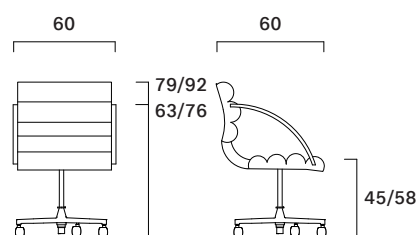

Canouan D

FG 282.03
design Giofra

Famiglia di sedute con scocca in multistrato imbottito e rivestita in pelle. Gambe in acciaio cromato.

Padded chairs with multilayer shell upholstered in leather. Chrome plated steel legs.

Peso/Weight: 13,7 kg

Cubaggio/Cubage: 0,31 m³ 16,8 Kg 60x62x84 cm

Certificazioni / Certifications

Espanso/Foam: TB117-2013 Section 3
BS5852 Part 2
CLASSE 1IM

Materiali / Materials

Rivestimento: Pelli come da collezione
Seat upholstery: Leathers in our collection

Finiture: Cromo
Finish: Chrome

Base: Alluminio - 5 ruote
Base: Aluminium - 5 casters

Imbottitura: Espanso ignifugo
Padding: Fire retardant foam

Struttura interna: Multistrato
Inside structure: Multilayer shell