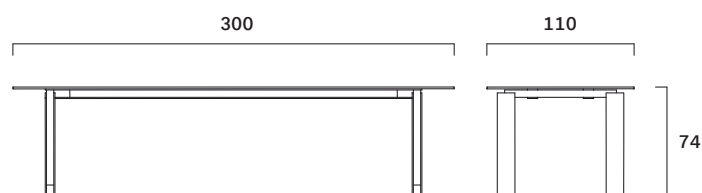

## Bridge 300

FG 453.03  
design Mist-O

Tavolo in alluminio con piano in vetro temperato o marmo.

Aluminium table with tempered glass or marble top.

Peso con cristallo/Weight with glass: 187 kg  
Cubaggio/Cubage: 0,21 m<sup>3</sup> 151,0 Kg 305x115x6 cm  
0,25 m<sup>3</sup> 67,4 Kg 260x120x8 cm