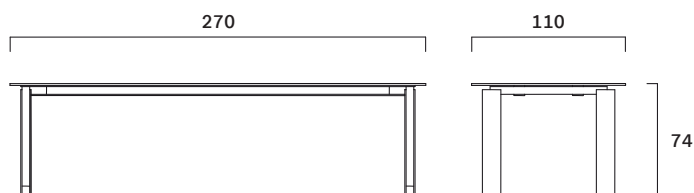

Bridge 270

FG 453.02
design Mist-O

Tavolo in alluminio con piano in vetro temperato o marmo.

Aluminium table with tempered glass or marble top.

Peso con cristallo/Weight with glass: 170 kg

Cubaggio/Cubage: 0,19 m³ 136,0 Kg 275x115x6 cm
0,25 m³ 67,4 Kg 260x120x8 cm

Peso con marmo/Weight with marble: 225 kg

Cubaggio/Cubage: 2,20 m³ 230,0 Kg 281x130x60 cm
0,25 m³ 67,4 Kg 260x120x8 cm

Certificazioni / Certifications

Materiali / Materials

Rivestimento: -
Seat upholstery: -