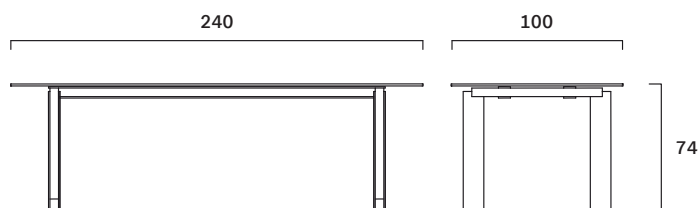

## Bridge 240

FG 453.00  
design Mist-O

Tavolo in alluminio con piano in vetro temperato o marmo.

Aluminium table with tempered glass or marble top.

Peso con cristallo/Weight with glass: 149 kg  
Cubaggio/Cubage: 0,15 m<sup>3</sup> 112,0 Kg 245x105x6 cm  
0,20 m<sup>3</sup> 56,8 Kg 204x120x8 cm  
Peso con marmo/Weight with marble: 180 kg  
Cubaggio/Cubage: 1,80 m<sup>3</sup> 190,0 Kg 250x120x60 cm  
0,20 m<sup>3</sup> 56,8 Kg 204x120x8 cm