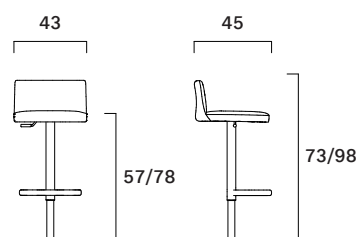

Peso/Weight: 19,4 kg  
Cubaggio/Cubage: 0,18 m<sup>3</sup> 23,4 Kg 49x47x80 cm