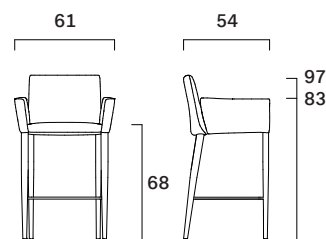

Peso/Weight: 12,1 kg
Cubaggio/Cubage: 0,35 m³ 14,9 Kg 64x56x98 cm

Certificazioni / Certifications

Espano/Foam: TB117-2013 Section 3
BS5852 Part 2
CLASSE 1IM

Legno/Wood: CARB II
TSCA TITLE VI

Materiali / Materials