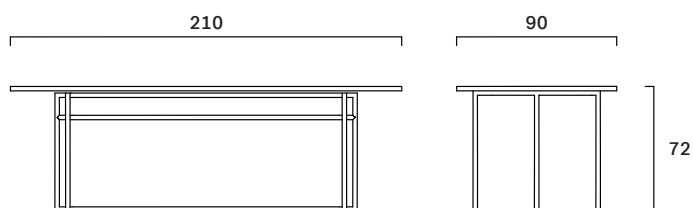

Bak table

FG 442.00
design Ferruccio Laviani

Tavolo con struttura in acciaio verniciato rivestita in pelle, piano in tranciato di legno di noce.

Table with a lacquered steel frame upholstered with leather and veneered walnut top.

Peso/Weight: 21,4 kg 33,0 kg
Cubaggio/Cubage: 0,42 m³ 25,0 Kg 162x76x34 cm
0,18 m³ 37,0 Kg 220x100x8 cm

Certificazioni / Certifications

Espano/Foam: TB117-2013 Section 3
BS5852 Part 2
CLASSE 1IM

Legno/Wood: CARB II
TSCA TITLE VI