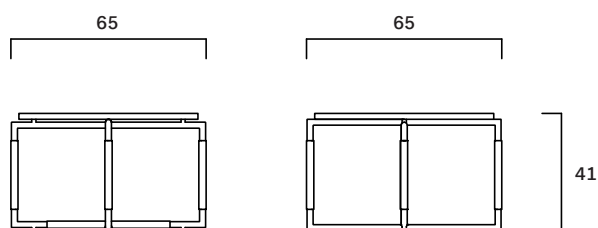

Bak CT

FG 442.01
design Ferruccio Laviani

Tavolino con struttura in acciaio verniciato rivestita in pelle, piano tranciato di legno di noce.
Accent table with lacquered steel frame upholstered with leather and veenered walnut top.

Peso/Weight: 8,9 kg
Cubaggio/Cubage: 0,25 m³ 12,3 Kg 69x69x53 cm

Certificazioni / Certifications

Espanso/Foam: TB117-2013 Section 3
BS5852 Part 2
CLASSE 1IM

Legno/Wood: CARB II
TSCA TITLE VI

Materiali / Materials