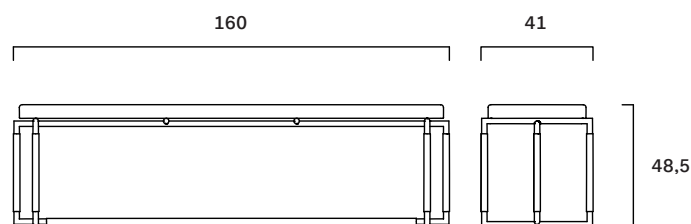

Bak bench cushion

FG 441.01
design Ferruccio Laviani

Panca con struttura in acciaio verniciato rivestita in pelle, seduta o cuscino.

Bench with a lacquered steel frame upholstered with leather and a slatted seat or cushion.

Peso/Weight: 14,5 kg
Cubaggio/Cubage: 0,37 m³ 18,7 Kg 163x44x51 cm

Certificazioni / Certifications

Espano/Foam: TB117-2013 Section 3
BS5852 Part 2
CLASSE 1IM

Legno/Wood: CARB II
TSCA TITLE VI

Materiali / Materials