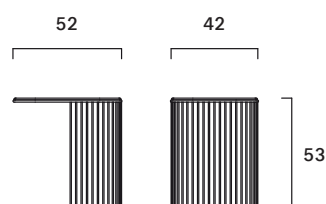

Comb 40

FG 487.02
design Gordon Guillaumier

Famiglia di tavolini fronte e fianco divano con struttura in tondino di metallo, disponibile in finitura nera cromata o oro. Piano laccato disponibile nei colori: grigio, blu scuro, bordeaux e beige.

Collection of accent tables with a metal rod structure, with chromed, black or brass finish. Grey, dark blue, bordeaux or beige MDF lacquered top.

Peso/Weight: 7,8 kg
Cubaggio/Cubage: 0,18 m³ 9,9 Kg 50x59x61 cm